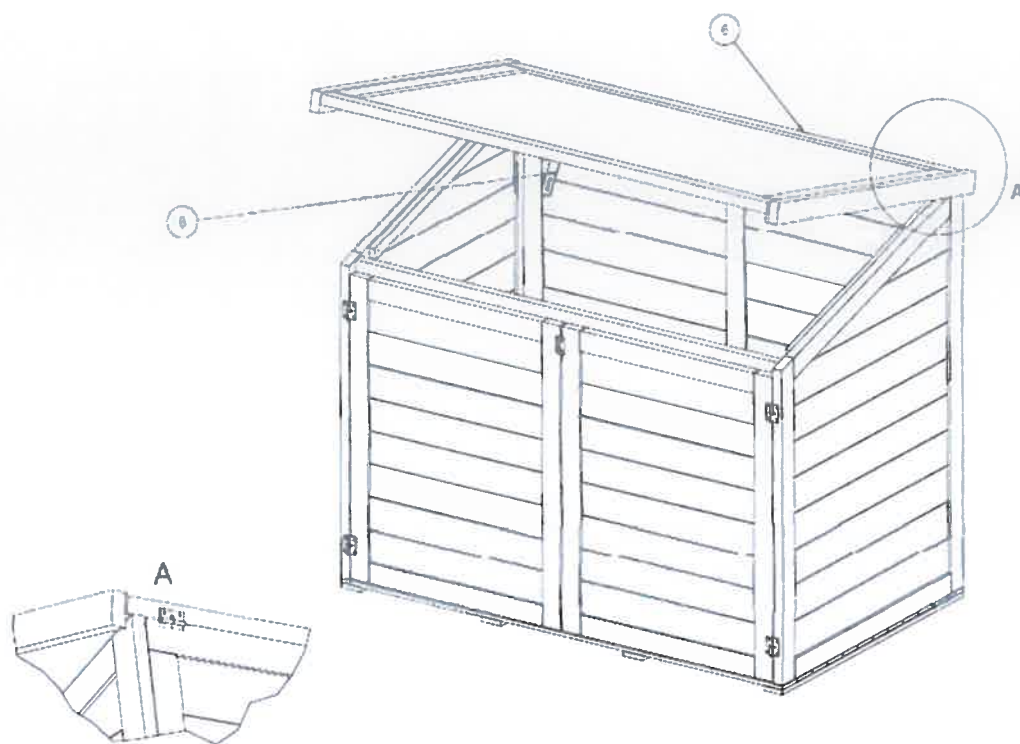

chalet-jardin
Créateur d'espace depuis 1973 **.com**

COFFRE TROCADERO - 703544

Instructions de montage

www.chalet-jardin.fr

TROCADERO-DEMO
p. 2/7

ETAPE 1 : ASSEMBLAGE PLANCHER / COTES / ARRIERE

ETAPE 2 : MISE EN PLACE PORTES / BARRE DE RENFORCEMENT / BARRE SOUTIEN COUVERCLE

TROCADERO-DEMO
p. 4/7

ETAPE 3 : MISE EN COUVERCLE / LOQUET

TROCADERO-DEMO
p. 5/7

ETAPE 4 : MISE EN PLAQUES METALLIQUES/ BUTEE PORTES

TROCADERO-DEMO
p. 6/7

LISTE DES PIECES

REPÈRE	DESIGNATION	DIMENSIONS (MM)	NOMBRE DE PIÈCES
1	Panneau Plancher	1490 x 895 x 27	1
2	Panneaux Cotés	1200 x 895 x 30	2
3	Panneau Arrière	1410 x 1200 x 30	1
4	Barre de renforcement	1410 x 60 x 30	1
5	Portes	900 x 700 x 30	2
6	Couvercle	1540 x 1000 x 45	1
7	Barres soutien couvercle	820x35x20	2
15	Butée Porte	195 x 35 x 15	1

QUINCAILLERIE

REPÈRE	DESIGNATION	NOMBRE DE PIÈCES
8	Loquet	1
9	Vis 4 x 50 mm	2
10	Vis 3 x 24 mm	120
11	Equerre 40 x 40 mm	6
12	Vis 4 x 60 mm	20
13	Plaque métallique 40 x 80 mm	6
14	Charnières 50 x 40 mm	7