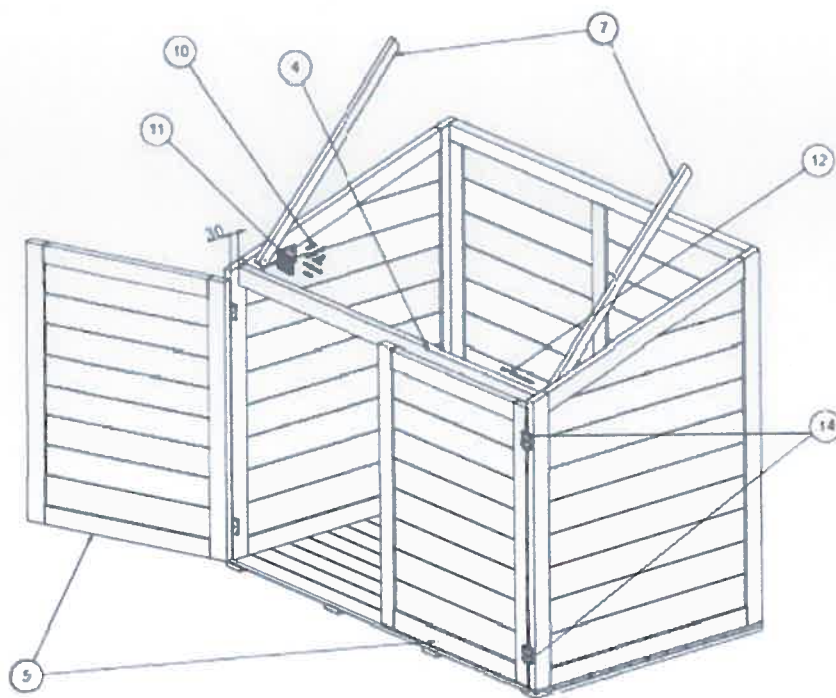

chalet-jardin
Créateur d'espace depuis 1973 **.com**

COFFRE TROCADERO - 703544

Instructions de montage

www.chalet-jardin.fr

TROCADERO-DEMO
p. 2/7

ETAPE 1 : ASSEMBLAGE PLANCHER / COTES / ARRIERE

ETAPE 2 : MISE EN PLACE PORTES / BARRE DE RENFORCEMENT / BARRE SOUTIEN COUVERCLE

TROCADERO-DEMO
p. 4/7

ETAPE 3 : MISE EN COUVERCLE / LOQUET

TROCADERO-DEMO
p. 5/7

ETAPE 4 : MISE EN PLAQUES METALLIQUES/ BUTEE PORTES

TROCADERO-DEMO
p. 6/7

LISTE DES PIECES

REPÈRE	DESIGNATION	DIMENSIONS (MM)	NOMBRE DE PIÈCES
1	Panneau Plancher	1490 x 895 x 27	1
2	Panneaux Cotés	1200 x 895 x 30	2
3	Panneau Arrière	1410 x 1200 x 30	1
4	Barre de renforcement	1410 x 60 x 30	1
5	Portes	900 x 700 x 30	2
6	Couvercle	1540 x 1000 x 45	1
7	Barres soutien couvercle	820x35x20	2
15	Butée Porte	195 x 35 x 15	1

QUINCAILLERIE

REPÈRE	DESIGNATION	NOMBRE DE PIÈCES
8	Loquet	1
9	Vis 4 x 50 mm	2
10	Vis 3 x 24 mm	120
11	Equerre 40 x 40 mm	6
12	Vis 4 x 60 mm	20
13	Plaque métallique 40 x 80 mm	6
14	Charnières 50 x 40 mm	7