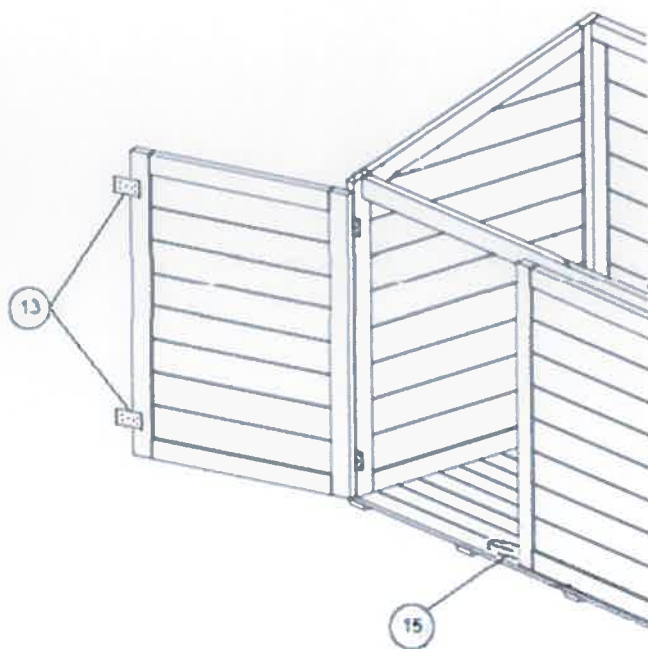

chalet-jardin
Créateur d'espace depuis 1973 **.com**

COFFRE TROCADERO - 703544

Instructions de montage

www.chalet-jardin.fr

TROCADERO-DEMO
p. 2/7

ETAPE 1 : ASSEMBLAGE PLANCHER / COTES / ARRIERE

ETAPE 2 : MISE EN PLACE PORTES / BARRE DE RENFORCEMENT / BARRE SOUTIEN COUVERCLE

TROCADERO-DEMO
p. 4/7

ETAPE 3 : MISE EN COUVERCLE / LOQUET

TROCADERO-DEMO
p. 5/7

ETAPE 4 : MISE EN PLAQUES METALLIQUES/ BUTEE PORTES

TROCADERO-DEMO
p. 6/7

LISTE DES PIECES

REPÈRE	DESIGNATION	DIMENSIONS (MM)	NOMBRE DE PIÈCES
1	Panneau Plancher	1490 x 895 x 27	1
2	Panneaux Cotés	1200 x 895 x 30	2
3	Panneau Arrière	1410 x 1200 x 30	1
4	Barre de renforcement	1410 x 60 x 30	1
5	Portes	900 x 700 x 30	2
6	Couvercle	1540 x 1000 x 45	1
7	Barres soutien couvercle	820x35x20	2
15	Butée Porte	195 x 35 x 15	1

QUINCAILLERIE

REPÈRE	DESIGNATION	NOMBRE DE PIÈCES
8	Loquet	1
9	Vis 4 x 50 mm	2
10	Vis 3 x 24 mm	120
11	Equerre 40 x 40 mm	6
12	Vis 4 x 60 mm	20
13	Plaque métallique 40 x 80 mm	6
14	Charnières 50 x 40 mm	7