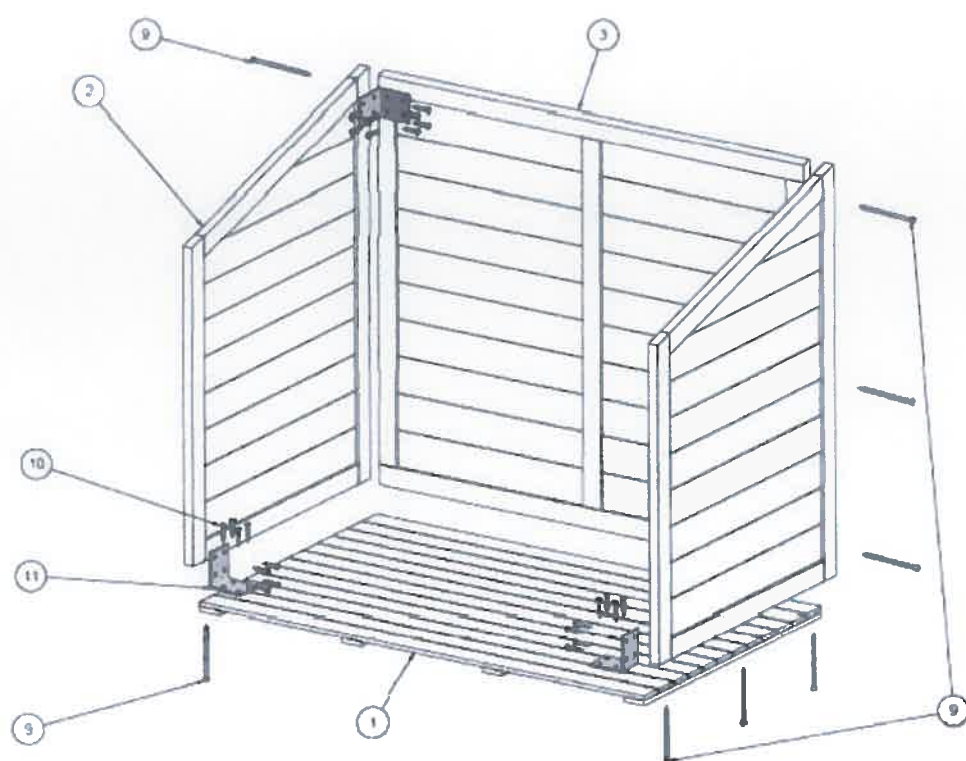

chalet-jardin
Créateur d'espace depuis 1973 **.com**

COFFRE TROCADERO - 703544

Instructions de montage

www.chalet-jardin.fr

TROCADERO-DEMO
p. 2/7

ETAPE 1 : ASSEMBLAGE PLANCHER / COTES / ARRIERE

ETAPE 2 : MISE EN PLACE PORTES / BARRE DE RENFORCEMENT / BARRE SOUTIEN COUVERCLE

TROCADERO-DEMO
p. 4/7

ETAPE 3 : MISE EN COUVERCLE / LOQUET

TROCADERO-DEMO
p. 5/7

ETAPE 4 : MISE EN PLAQUES METALLIQUES/ BUTEE PORTES

TROCADERO-DEMO
p. 6/7

LISTE DES PIECES

REPÈRE	DESIGNATION	DIMENSIONS (MM)	NOMBRE DE PIÈCES
1	Panneau Plancher	1490 x 895 x 27	1
2	Panneaux Cotés	1200 x 895 x 30	2
3	Panneau Arrière	1410 x 1200 x 30	1
4	Barre de renforcement	1410 x 60 x 30	1
5	Portes	900 x 700 x 30	2
6	Couvercle	1540 x 1000 x 45	1
7	Barres soutien couvercle	820x35x20	2
15	Butée Porte	195 x 35 x 15	1

QUINCAILLERIE

REPÈRE	DESIGNATION	NOMBRE DE PIÈCES
8	Loquet	1
9	Vis 4 x 50 mm	2
10	Vis 3 x 24 mm	120
11	Equerre 40 x 40 mm	6
12	Vis 4 x 60 mm	20
13	Plaque métallique 40 x 80 mm	6
14	Charnières 50 x 40 mm	7